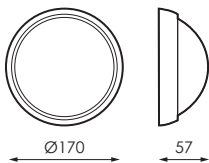

Especificaciones/

	Aislamiento eléctrico/	CII
	Tensión (V)/	220-240V ac
Hz	Frecuencia (Hz)/	50-60Hz
	Factor de potencia/	>0,50
	Temp. de funcionamiento/	-30°C~+35°C
	Flujo luminoso (lm)/	Hasta 1.217lm
K	Temperatura de color/	3.000/ 4.000K
	Índice reproducción cromática/	>80
	Ángulo de apertura	120°
	Vida útil/	25.000h
	L70/	>25.000h
	Índice de estanqueidad/	IP54
	Resistencia al impacto/	-
	Color/	RAL 9003/ RAL 9004/ RAL7040
	Difusor/	PC-O: Policarbonato opal
	Cuerpo/	ABS: Plástico ABS
	Dimensiones/	Ø170 x 57mm (S) Ø260 x 84mm (L)
	Carga estática/	-
	Orientación/	-
	Corte/	-
	Posición de montaje	Luminaria de superficie
	Unidad de Embalaje	20

Referencias/

Barcode	Shape	W	φ	K	Color	Dimensions
468510	S	8W	603lm	4 4.000K	BI RAL 9003	Ø170 x 57mm
468527	S	8W	586lm	3 3.000K	BI RAL 9003	Ø170 x 57mm
468534	S	8W	603lm	4 4.000K	N RAL 9004	Ø170 x 57mm
468541	S	8W	586lm	3 3.000K	N RAL 9004	Ø170 x 57mm
468558	S	8W	603lm	4 4.000K	Gr RAL 7040	Ø170 x 57mm
468565	S	8W	586lm	3 3.000K	Gr RAL 7040	Ø170 x 57mm
468572	L	15W	1.217lm	4 4.000K	BI RAL 9003	Ø260 x 84mm
468589	L	15W	1.087lm	3 3.000K	BI RAL 9003	Ø260 x 84mm
468596	L	15W	1.217lm	4 4.000K	N RAL 9004	Ø260 x 84mm
468602	L	15W	1.087lm	3 3.000K	N RAL 9004	Ø260 x 84mm
468619	L	15W	1.217lm	4 4.000K	Gr RAL 7040	Ø260 x 84mm
468626	L	15W	1.087lm	3 3.000K	Gr RAL 7040	Ø260 x 84mm

Dimensiones/

S

L

Fotometría/

15W

Accesorios/

468770

Carcasa rejilla blanca Masne S
White grid housing Masne S
Boîtier en grille blanche Masne S
Carcaça de grade branca Masne S