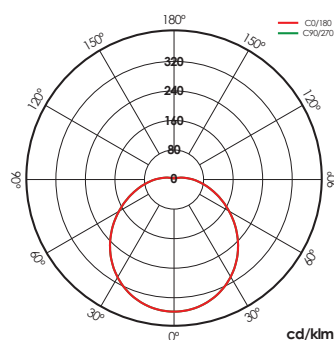

Especificaciones/

	Aislamiento eléctrico/	CII
	Tensión (V)/	220-240V ac
Hz	Frecuencia (Hz)/	50-60Hz
	Factor de potencia/	>0,50
	Temp. de funcionamiento/	-30°C~+35°C
	Flujo luminoso (lm)/	Hasta 1.217lm
K	Temperatura de color/	3.000/ 4.000K
	Índice reproducción cromática/	>80
	Ángulo de apertura	120°
	Vida útil/	25.000h
	L70/	>25.000h
	Índice de estanqueidad/	IP54
	Resistencia al impacto/	-
	Color/	RAL 9003/ RAL 9004/ RAL7040
	Difusor/	PC-O: Policarbonato opal
	Cuerpo/	ABS: Plástico ABS
	Dimensiones/	Ø170 x 57mm (S) Ø260 x 84mm (L)
	Carga estática/	-
	Orientación/	-
	Corte/	-
	Posición de montaje	Luminaria de superficie
	Unidad de Embalaje	20

Referencias/

Barcode	Shape	W	φ	K	Color	Dimensions
468510	S	8W	603lm	4 4.000K	BI RAL 9003	Ø170 x 57mm
468527	S	8W	586lm	3 3.000K	BI RAL 9003	Ø170 x 57mm
468534	S	8W	603lm	4 4.000K	N RAL 9004	Ø170 x 57mm
468541	S	8W	586lm	3 3.000K	N RAL 9004	Ø170 x 57mm
468558	S	8W	603lm	4 4.000K	Gr RAL 7040	Ø170 x 57mm
468565	S	8W	586lm	3 3.000K	Gr RAL 7040	Ø170 x 57mm
468572	L	15W	1.217lm	4 4.000K	BI RAL 9003	Ø260 x 84mm
468589	L	15W	1.087lm	3 3.000K	BI RAL 9003	Ø260 x 84mm
468596	L	15W	1.217lm	4 4.000K	N RAL 9004	Ø260 x 84mm
468602	L	15W	1.087lm	3 3.000K	N RAL 9004	Ø260 x 84mm
468619	L	15W	1.217lm	4 4.000K	Gr RAL 7040	Ø260 x 84mm
468626	L	15W	1.087lm	3 3.000K	Gr RAL 7040	Ø260 x 84mm

Dimensiones/

S

L

Fotometría/

15W

Accesorios/

468770

Carcasa rejilla blanca Masne S
White grid housing Masne S
Boîtier en grille blanche Masne S
Carcaça de grade branca Masne S