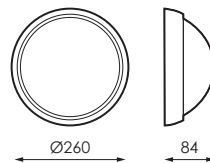

Especificaciones/

	Aislamiento eléctrico/	CII
	Tensión (V)/	220-240V ac
Hz	Frecuencia (Hz)/	50-60Hz
	Factor de potencia/	>0,50
	Temp. de funcionamiento/	-30°C~+35°C
	Flujo luminoso (lm)/	Hasta 1.217lm
K	Temperatura de color/	3.000/ 4.000K
	Índice reproducción cromática/	>80
	Ángulo de apertura	120°
	Vida útil/	25.000h
	L70/	>25.000h
	Índice de estanqueidad/	IP54
	Resistencia al impacto/	-
	Color/	RAL 9003/ RAL 9004/ RAL7040
	Difusor/	PC-O: Policarbonato opal
	Cuerpo/	ABS: Plástico ABS
	Dimensiones/	Ø170 x 57mm (S) Ø260 x 84mm (L)
	Carga estática/	-
	Orientación/	-
	Corte/	-
	Posición de montaje	Luminaria de superficie
	Unidad de Embalaje	20

Referencias/

Barcode	Shape	W	φ	K	Color	Dimensions
468510	S	8W	603lm	4 4.000K	BI RAL 9003	Ø170 x 57mm
468527	S	8W	586lm	3 3.000K	BI RAL 9003	Ø170 x 57mm
468534	S	8W	603lm	4 4.000K	N RAL 9004	Ø170 x 57mm
468541	S	8W	586lm	3 3.000K	N RAL 9004	Ø170 x 57mm
468558	S	8W	603lm	4 4.000K	Gr RAL 7040	Ø170 x 57mm
468565	S	8W	586lm	3 3.000K	Gr RAL 7040	Ø170 x 57mm
468572	L	15W	1.217lm	4 4.000K	BI RAL 9003	Ø260 x 84mm
468589	L	15W	1.087lm	3 3.000K	BI RAL 9003	Ø260 x 84mm
468596	L	15W	1.217lm	4 4.000K	N RAL 9004	Ø260 x 84mm
468602	L	15W	1.087lm	3 3.000K	N RAL 9004	Ø260 x 84mm
468619	L	15W	1.217lm	4 4.000K	Gr RAL 7040	Ø260 x 84mm
468626	L	15W	1.087lm	3 3.000K	Gr RAL 7040	Ø260 x 84mm

Dimensiones/

S

L

Fotometría/

15W

Accesorios/

468770

Carcasa rejilla blanca Masne S
White grid housing Masne S
Boîtier en grille blanche Masne S
Carcaça de grade branca Masne S