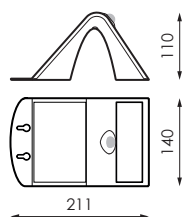

Info/

Batería reemplazable en los modelos de 3,2W y 6,8W

Referencias/

Barcode	W	φ	K	Hourglass	Light Bulb	Beam Angle	Color	Dimensions	Quantity
472098	1,5W	200lm	3 3.000K	15.000h	>15.000h	Blanco	144,5 x 96 x 79mm	25	
472104	1,5W	220lm	4 4.000K	15.000h	>15.000h	Blanco	144,5 x 96 x 79mm	25	
472074	1,5W	200lm	3 3.000K	15.000h	>15.000h	Negro	144,5 x 96 x 79mm	25	
472081	1,5W	220lm	4 4.000K	15.000h	>15.000h	Negro	144,5 x 96 x 79mm	25	
472111	1,5W	200lm	3 3.000K	15.000h	>15.000h	Gris	144,5 x 96 x 79mm	25	
472128	1,5W	220lm	4 4.000K	15.000h	>15.000h	Gris	144,5 x 96 x 79mm	25	
472159	3,2W	380lm	3 3.000K	25.000h	>25.000h	Blanco	211 x 140 x 110mm	12	
472166	3,2W	400lm	4 4.000K	25.000h	>25.000h	Blanco	211 x 140 x 110mm	12	
472135	3,2W	380lm	3 3.000K	25.000h	>25.000h	Negro	211 x 140 x 110mm	12	
472142	3,2W	400lm	4 4.000K	25.000h	>25.000h	Negro	211 x 140 x 110mm	12	
472173	3,2W	380lm	3 3.000K	25.000h	>25.000h	Gris	211 x 140 x 110mm	12	
472180	3,2W	400lm	4 4.000K	25.000h	>25.000h	Gris	211 x 140 x 110mm	12	
472210	6,8W	760lm	3 3.000K	25.000h	>25.000h	Blanco	218 x 270 x 110mm	8	
472227	6,8W	800lm	4 4.000K	25.000h	>25.000h	Blanco	218 x 270 x 110mm	8	
472197	6,8W	760lm	3 3.000K	25.000h	>25.000h	Negro	218 x 270 x 110mm	8	
472203	6,8W	800lm	4 4.000K	25.000h	>25.000h	Negro	218 x 270 x 110mm	8	
472234	6,8W	760lm	3 3.000K	25.000h	>25.000h	Gris	218 x 270 x 110mm	8	
472241	6,8W	800lm	4 4.000K	25.000h	>25.000h	Gris	218 x 270 x 110mm	8	

Dimensiones/

1,5W

3,2W

6,8W