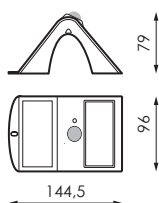

Info/

Batería reemplazable en los modelos de 3,2W y 6,8W

Referencias/

Barcode	W	φ	K	Hourglass	Light Bulb	Beam Angle	Color	Dimensions	Quantity
472098	1,5W	200lm	3 3.000K	15.000h	>15.000h	Blanco	144,5 x 96 x 79mm	25	
472104	1,5W	220lm	4 4.000K	15.000h	>15.000h	Blanco	144,5 x 96 x 79mm	25	
472074	1,5W	200lm	3 3.000K	15.000h	>15.000h	Negro	144,5 x 96 x 79mm	25	
472081	1,5W	220lm	4 4.000K	15.000h	>15.000h	Negro	144,5 x 96 x 79mm	25	
472111	1,5W	200lm	3 3.000K	15.000h	>15.000h	Gris	144,5 x 96 x 79mm	25	
472128	1,5W	220lm	4 4.000K	15.000h	>15.000h	Gris	144,5 x 96 x 79mm	25	
472159	3,2W	380lm	3 3.000K	25.000h	>25.000h	Blanco	211 x 140 x 110mm	12	
472166	3,2W	400lm	4 4.000K	25.000h	>25.000h	Blanco	211 x 140 x 110mm	12	
472135	3,2W	380lm	3 3.000K	25.000h	>25.000h	Negro	211 x 140 x 110mm	12	
472142	3,2W	400lm	4 4.000K	25.000h	>25.000h	Negro	211 x 140 x 110mm	12	
472173	3,2W	380lm	3 3.000K	25.000h	>25.000h	Gris	211 x 140 x 110mm	12	
472180	3,2W	400lm	4 4.000K	25.000h	>25.000h	Gris	211 x 140 x 110mm	12	
472210	6,8W	760lm	3 3.000K	25.000h	>25.000h	Blanco	218 x 270 x 110mm	8	
472227	6,8W	800lm	4 4.000K	25.000h	>25.000h	Blanco	218 x 270 x 110mm	8	
472197	6,8W	760lm	3 3.000K	25.000h	>25.000h	Negro	218 x 270 x 110mm	8	
472203	6,8W	800lm	4 4.000K	25.000h	>25.000h	Negro	218 x 270 x 110mm	8	
472234	6,8W	760lm	3 3.000K	25.000h	>25.000h	Gris	218 x 270 x 110mm	8	
472241	6,8W	800lm	4 4.000K	25.000h	>25.000h	Gris	218 x 270 x 110mm	8	

Dimensiones/

1,5W

3,2W

6,8W