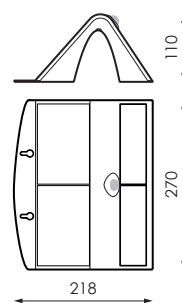

Info/

Batería reemplazable en los modelos de 3,2W y 6,8W

Referencias/

Barcode	W	φ	K	Hourglass	Light Bulb	Beam Angle	Color	Dimensions	Quantity
472098	1,5W	200lm	3 3.000K	15.000h	>15.000h	Blanco	144,5 x 96 x 79mm	25	
472104	1,5W	220lm	4 4.000K	15.000h	>15.000h	Blanco	144,5 x 96 x 79mm	25	
472074	1,5W	200lm	3 3.000K	15.000h	>15.000h	Negro	144,5 x 96 x 79mm	25	
472081	1,5W	220lm	4 4.000K	15.000h	>15.000h	Negro	144,5 x 96 x 79mm	25	
472111	1,5W	200lm	3 3.000K	15.000h	>15.000h	Gris	144,5 x 96 x 79mm	25	
472128	1,5W	220lm	4 4.000K	15.000h	>15.000h	Gris	144,5 x 96 x 79mm	25	
472159	3,2W	380lm	3 3.000K	25.000h	>25.000h	Blanco	211 x 140 x 110mm	12	
472166	3,2W	400lm	4 4.000K	25.000h	>25.000h	Blanco	211 x 140 x 110mm	12	
472135	3,2W	380lm	3 3.000K	25.000h	>25.000h	Negro	211 x 140 x 110mm	12	
472142	3,2W	400lm	4 4.000K	25.000h	>25.000h	Negro	211 x 140 x 110mm	12	
472173	3,2W	380lm	3 3.000K	25.000h	>25.000h	Gris	211 x 140 x 110mm	12	
472180	3,2W	400lm	4 4.000K	25.000h	>25.000h	Gris	211 x 140 x 110mm	12	
472210	6,8W	760lm	3 3.000K	25.000h	>25.000h	Blanco	218 x 270 x 110mm	8	
472227	6,8W	800lm	4 4.000K	25.000h	>25.000h	Blanco	218 x 270 x 110mm	8	
472197	6,8W	760lm	3 3.000K	25.000h	>25.000h	Negro	218 x 270 x 110mm	8	
472203	6,8W	800lm	4 4.000K	25.000h	>25.000h	Negro	218 x 270 x 110mm	8	
472234	6,8W	760lm	3 3.000K	25.000h	>25.000h	Gris	218 x 270 x 110mm	8	
472241	6,8W	800lm	4 4.000K	25.000h	>25.000h	Gris	218 x 270 x 110mm	8	

Dimensiones/

1,5W

3,2W

6,8W