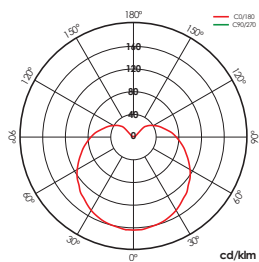

Especificaciones/

	CEE/ Clasificación energética	A+
	Tensión (V)/	220-240V
Hz	Frecuencia (Hz)/	50-60Hz
Φ	Factor de potencia/	>0,3
	Temp. de funcionamiento/	-5°C~+35 °C
Φ	Flujo luminoso (lm)/	Hasta 414lm
K	Temperatura de color/	3.000/5.000K
	Índice reproducción cromática/	>80
Δ	Ángulo de apertura	170°
	Vida útil/	40.000h
	L70/	40.000h
	Casquillo/	E14
	Encendidos/	100.000
	Regulación/	No
	Índice de estanqueidad/	IP20
	Color/	Blanco
	Difusor/	Opal
	Cuerpo/	-
	Dimensiones/	-Ø45 x 80mm
	Unidad de Embalaje	10/100

Referencias/

	W	ϕ	Δ	K			\leftrightarrow
998451	5W	393lm	170°	3.000K	E14	40.000h	Ø45 x 80mm
998468	5W	414lm	170°	5.000K	E14	40.000h	Ø45 x 80mm

Dimensiones/

nova E14

Fotometría/

nova 5W

Especificaciones/

 Garantía	Hasta cinco años de garantía
 CEE/ Clasificación energética	A+
 Tensión (V)/	220-240V
Hz Frecuencia (Hz)/	50-60Hz
 Factor de potencia/	>0,3
 Temp. de funcionamiento/	-5°C~+35 °C
 Flujo luminoso (lm)/	Hasta 517lm
K Temperatura de color/	3.000K
 Índice reproducción cromática/	>80
 Ángulo de apertura	170°
 Vida útil/	40.000h
 L70/	40.000h
 Casquillo/	E27
 Encendidos/	100.000
 Regulación/	No
 Índice de estanqueidad/	IP20
 Color/	Blanco
 Difusor/	Opal
 Cuerpo/	-
 Dimensiones/	Ø45 x 74mm
 Unidad de Embalaje	10/100

Referencias/

	W	ϕ	Δ	K			\leftrightarrow
998437	5W	393lm	170°	3.000K	E27	40.000h	$\varnothing 45 \times 74\text{mm}$

Dimensiones/

nova E27

Fotometría/

nova 5W