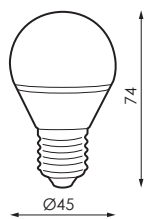

Especificaciones/

	CEE/ Clasificación energética	A+
	Tensión (V)/	220-240V
Hz	Frecuencia (Hz)/	50-60Hz
Φ	Factor de potencia/	>0,3
	Temp. de funcionamiento/	-5°C~+35 °C
Φ	Flujo luminoso (lm)/	Hasta 414lm
K	Temperatura de color/	3.000/5.000K
	Índice reproducción cromática/	>80
Δ	Ángulo de apertura	170°
	Vida útil/	40.000h
	L70/	40.000h
	Casquillo/	E14
	Encendidos/	100.000
	Regulación/	No
	Índice de estanqueidad/	IP20
	Color/	Blanco
	Difusor/	Opal
	Cuerpo/	-
	Dimensiones/	-Ø45 x 80mm
	Unidad de Embalaje	10/100

Referencias/

	W	ϕ	Δ	K			\leftrightarrow
998451	5W	393lm	170°	3.000K	E14	40.000h	Ø45 x 80mm
998468	5W	414lm	170°	5.000K	E14	40.000h	Ø45 x 80mm

Dimensiones/

nova E14

Fotometría/

nova 5W

Especificaciones/

 Garantía	Hasta cinco años de garantía
 CEE/ Clasificación energética	A+
 Tensión (V)/	220-240V
Hz Frecuencia (Hz)/	50-60Hz
 Factor de potencia/	>0,3
 Temp. de funcionamiento/	-5°C~+35 °C
 Flujo luminoso (lm)/	Hasta 517lm
K Temperatura de color/	3.000K
 Índice reproducción cromática/	>80
 Ángulo de apertura	170°
 Vida útil/	40.000h
 L70/	40.000h
 Casquillo/	E27
 Encendidos/	100.000
 Regulación/	No
 Índice de estanqueidad/	IP20
 Color/	Blanco
 Difusor/	Opal
 Cuerpo/	-
 Dimensiones/	Ø45 x 74mm
 Unidad de Embalaje	10/100

Referencias/

	W	ϕ	Δ	K			\leftrightarrow
998437	5W	393lm	170°	3.000K	E27	40.000h	$\varnothing 45 \times 74\text{mm}$

Dimensiones/

nova E27

Fotometría/

nova 5W