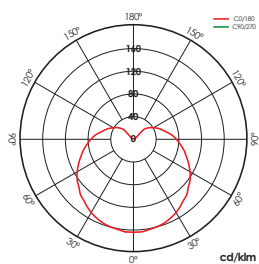

Especificaciones/

	CEE/ Clasificación energética	A+
	Tensión (V)/	220-240V
Hz	Frecuencia (Hz)/	50-60Hz
Φ	Factor de potencia/	>0,3
	Temp. de funcionamiento/	-5°C~+35 °C
Φ	Flujo luminoso (lm)/	Hasta 414lm
K	Temperatura de color/	3.000/5.000K
	Índice reproducción cromática/	>80
Δ	Ángulo de apertura	170°
	Vida útil/	40.000h
	L70/	40.000h
	Casquillo/	E14
	Encendidos/	100.000
	Regulación/	No
	Índice de estanqueidad/	IP20
	Color/	Blanco
	Difusor/	Opal
	Cuerpo/	-
	Dimensiones/	-Ø45 x 80mm
	Unidad de Embalaje	10/100

Referencias/

	W	ϕ	Δ	K			\leftrightarrow
998451	5W	393lm	170°	3.000K	E14	40.000h	Ø45 x 80mm
998468	5W	414lm	170°	5.000K	E14	40.000h	Ø45 x 80mm

Dimensiones/

nova E14

Fotometría/

nova 5W

Especificaciones/

 Garantía	Hasta cinco años de garantía
 CEE/ Clasificación energética	A+
 Tensión (V)/	220-240V
Hz Frecuencia (Hz)/	50-60Hz
 Factor de potencia/	>0,3
 Temp. de funcionamiento/	-5°C~+35 °C
 Flujo luminoso (lm)/	Hasta 517lm
K Temperatura de color/	3.000K
 Índice reproducción cromática/	>80
 Ángulo de apertura	170°
 Vida útil/	40.000h
 L70/	40.000h
 Casquillo/	E27
 Encendidos/	100.000
 Regulación/	No
 Índice de estanqueidad/	IP20
 Color/	Blanco
 Difusor/	Opal
 Cuerpo/	-
 Dimensiones/	Ø45 x 74mm
 Unidad de Embalaje	10/100

Referencias/

	W	ϕ	Δ	K			\leftrightarrow
998437	5W	393lm	170°	3.000K	E27	40.000h	$\varnothing 45 \times 74\text{mm}$

Dimensiones/

nova E27

Fotometría/

nova 5W