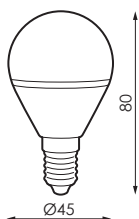

Especificaciones/

	CEE/ Clasificación energética	A+
	Tensión (V)/	220-240V
Hz	Frecuencia (Hz)/	50-60Hz
Φ	Factor de potencia/	>0,3
	Temp. de funcionamiento/	-5°C~+35 °C
Φ	Flujo luminoso (lm)/	Hasta 414lm
K	Temperatura de color/	3.000/5.000K
	Índice reproducción cromática/	>80
Δ	Ángulo de apertura	170°
	Vida útil/	40.000h
	L70/	40.000h
	Casquillo/	E14
	Encendidos/	100.000
	Regulación/	No
	Índice de estanqueidad/	IP20
	Color/	Blanco
	Difusor/	Opal
	Cuerpo/	-
	Dimensiones/	-Ø45 x 80mm
	Unidad de Embalaje	10/100

Referencias/

	W	ϕ	Δ	K			\leftrightarrow
998451	5W	393lm	170°	3.000K	E14	40.000h	Ø45 x 80mm
998468	5W	414lm	170°	5.000K	E14	40.000h	Ø45 x 80mm

Dimensiones/

nova E14

Fotometría/

nova 5W

Especificaciones/

 Garantía	Hasta cinco años de garantía
 CEE/ Clasificación energética	A+
 Tensión (V)/	220-240V
Hz Frecuencia (Hz)/	50-60Hz
 Factor de potencia/	>0,3
 Temp. de funcionamiento/	-5°C~+35 °C
 Flujo luminoso (lm)/	Hasta 517lm
K Temperatura de color/	3.000K
 Índice reproducción cromática/	>80
 Ángulo de apertura	170°
 Vida útil/	40.000h
 L70/	40.000h
 Casquillo/	E27
 Encendidos/	100.000
 Regulación/	No
 Índice de estanqueidad/	IP20
 Color/	Blanco
 Difusor/	Opal
 Cuerpo/	-
 Dimensiones/	Ø45 x 74mm
 Unidad de Embalaje	10/100

Referencias/

	W	ϕ	Δ	K			\leftrightarrow
998437	5W	393lm	170°	3.000K	E27	40.000h	$\varnothing 45 \times 74\text{mm}$

Dimensiones/

nova E27

Fotometría/

nova 5W