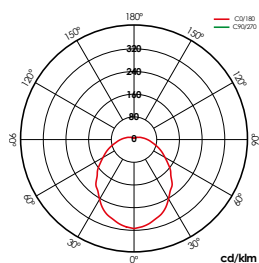

Fotometría/Photometry/Photométrie/Fotometria

R50 4,5W