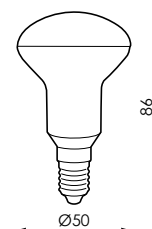

Barcode	Energy Class	Power (W)	Lumen (lm)	Beam Angle (°)	Color Temp (K)	Base	Life (h)	Dimensions (mm)
977906	A++	4,5W	477lm	110°	3 3.000K	E14	40.000h	Ø50 x 86mm
977913	A++	4,5W	504lm	110°	5 5.000K	E14	40.000h	Ø50 x 86mm