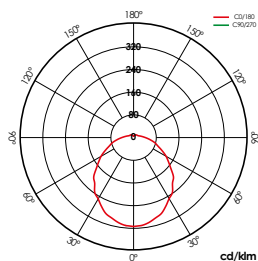

Fotometría/Photometry/Photométrie/Fotometria

R63 8W