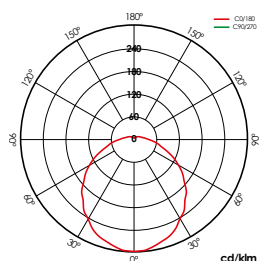

Fotometría/Photometry/Photométrie/Fotometria

R90 8W