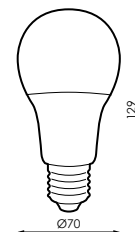

POTENCIA: **12W**
EQUIVALENCIA INCANDESCENCIA: **75W**
TENSIÓN: **230V**
FRECUENCIA: **50-60Hz**
INTENSIDAD: **98mA**
Cosφ: **>0.54**
T_a: **-10 ~ +40° C**
FLUJO LUMINOSO: **Ver tabla**
CASQUILLO: **Ver tabla**
ÁNGULO: **180°**
TEMPERATURA DE COLOR: **Ver tabla**
IRC: **>80**
VIDA MEDIA: **15.000h**
DIMENSIONES: **Ø70 x 129mm**

POWER: **12W**
INCANDESCENT EQUIVALENCE: **75W**
VOLTAGE: **230V**
FREQUENCY: **50-60Hz**
CURRENT: **98mA**
Cosφ: **>0.54**
T_a: **-10 ~ +40° C**
FLUX: **See table**
CAP: **See table**
ANGLE: **180°**
COLOR TEMPERATURE: **See table**
Ra: **>80**
LIFETIME: **15.000h**
MEASURES: **Ø70 x 129mm**

PUISSANCE LAMPE: **12W**
ÉQUIVALENCE INCANDESCENCE: **75W**
TENSION D'ALIMENTATION: **230V**
FRÉQUENCE: **50-60Hz**
INTENSITÉ: **98mA**
Cosφ: **>0.54**
T_a: **-10 ~ +40° C**
FLUX LUMINEUX: **Voir tableau**
CULOT: **Voir tableau**
ANGLE D'OUVERTURE: **180°**
TEMPÉRATURE DE COULEUR: **Voir tableau**
Ra: **>80**
HEURES DE VIE: **15.000h**
DIMENSIONS: **Ø70 x 129mm**

POTÊNCIA: **12W**
EQUIVALÊNCIA INCANDESCÊNCIA: **75W**
TENSÃO: **230V**
FREQUÊNCIA: **50-60Hz**
INTENSIDADE: **98mA**
Cosφ: **>0.54**
T_a: **-10 ~ +40° C**
FLUJO LUMINOSO: **Ver tabela**
BASE: **Ver tabela**
ÂNGULO DE ABERTURA: **180°**
TEMPERATURA DE COR: **Ver tabela**
Ra: **>80**
VIDA: **15.000h**
DIMENSÃO: **Ø70 x 129mm**