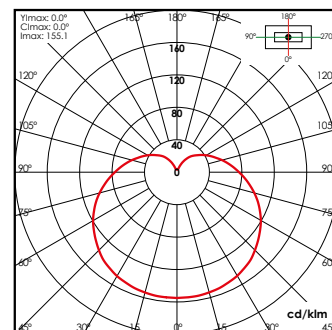

esSENSE STANDARD basic 12W

CÓDIGO	CEE	POTENCIA	FLUJO	CCT	CASQUILLO	DIMENSIONES
378840	A+	12W	1131lm	3.000K	E27	Ø70 x 129mm
386388	A+	12W	1160lm	4.000K	E27	Ø70 x 129mm
378857	A+	12W	1191lm	5.000K	E27	Ø70 x 129mm

POTENCIA: **12W**
EQUIVALENCIA INCANDESCENCIA: **75W**
TENSIÓN: **230V**
FRECUENCIA: **50-60Hz**
INTENSIDAD: **98mA**
Cosφ: **>0.54**
T_a: **-10 ~ +40° C**
FLUJO LUMINOSO: **Ver tabla**
CASQUILLO: **Ver tabla**
ÁNGULO: **180°**
TEMPERATURA DE COLOR: **Ver tabla**
IRC: **>80**
VIDA MEDIA: **15.000h**
DIMENSIONES: **Ø70 x 129mm**

POWER: **12W**
INCANDESCENT EQUIVALENCE: **75W**
VOLTAGE: **230V**
FREQUENCY: **50-60Hz**
CURRENT: **98mA**
Cosφ: **>0.54**
T_a: **-10 ~ +40° C**
FLUX: **See table**
CAP: **See table**
ANGLE: **180°**
COLOR TEMPERATURE: **See table**
Ra: **>80**
LIFETIME: **15.000h**
MEASURES: **Ø70 x 129mm**

PUISSANCE LAMPE: **12W**
ÉQUIVALENCE INCANDESCENCE: **75W**
TENSION D'ALIMENTATION: **230V**
FRÉQUENCE: **50-60Hz**
INTENSITÉ: **98mA**
Cosφ: **>0.54**
T_a: **-10 ~ +40° C**
FLUX LUMINEUX: **Voir tableau**
CULOT: **Voir tableau**
ANGLE D'OUVERTURE: **180°**
TEMPÉRATURE DE COULEUR: **Voir tableau**
Ra: **>80**
HEURES DE VIE: **15.000h**
DIMENSIONS: **Ø70 x 129mm**

POTÊNCIA: **12W**
EQUIVALÊNCIA INCANDESCÊNCIA: **75W**
TENSÃO: **230V**
FREQUÊNCIA: **50-60Hz**
INTENSIDADE: **98mA**
Cosφ: **>0.54**
T_a: **-10 ~ +40° C**
FLUJO LUMINOSO: **Ver tabela**
BASE: **Ver tabela**
ÂNGULO DE ABERTURA: **180°**
TEMPERATURA DE COR: **Ver tabela**
Ra: **>80**
VIDA: **15.000h**
DIMENSÃO: **Ø70 x 129mm**