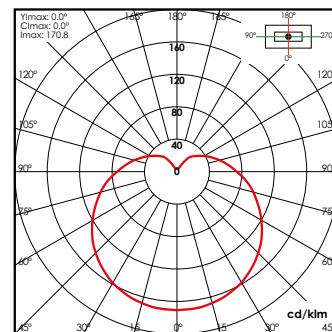

esSENSE STANDARD basic 6W

CÓDIGO	CEE	POTENCIA	FLUJO	CCT	CASQUILLO	DIMENSIONES
378802	A+	6W	552lm	3.000K	E27	Ø60 x 110mm
386364	A+	6W	562lm	4.000K	E27	Ø60 x 110mm
378819	A+	6W	568lm	5.000K	E27	Ø60 x 110mm

POTENCIA: **6W**
EQUIVALENCIA INCANDESCENCIA: **40W**
TENSIÓN: **230V**
FRECUENCIA: **50-60Hz**
T_a: **-10 ~ +40° C**
FLUJO LUMINOSO: **Ver tabla**
CASQUILLO: **Ver tabla**
ÁNGULO: **150°**
TEMPERATURA DE COLOR: **Ver tabla**
IRC: **>80**
VIDA MEDIA: **15.000h**
DIMENSIONES: **Ø60 x 110mm**

POWER: **6W**
INCANDESCENT EQUIVALENCE: **40W**
VOLTAGE: **230V**
FREQUENCY: **50-60Hz**
T_a: **-10 ~ +40° C**
FLUX: **See table**
CAP: **See table**
ANGLE: **150°**
COLOR TEMPERATURE: **See table**
Ra: **>80**
LIFETIME: **15.000h**
MEASURES: **Ø60 x 110mm**

PUISSANCE LAMPE: **6W**
ÉQUIVALENCE INCANDESCENCE: **40W**
TENSION D'ALIMENTATION: **230V**
FRÉQUENCE: **50-60Hz**
T_a: **-10 ~ +40° C**
FLUX LUMINEUX: **Voir tableau**
CULOT: **Voir tableau**
ANGLE D'OUVERTURE: **150°**
TEMPÉRATURE DE COULEUR: **Voir tableau**
Ra: **>80**
HEURES DE VIE: **15.000h**
DIMENSIONS: **Ø60 x 110mm**

POTÊNCIA: **6W**
EQUIVALÊNCIA INCANDESCÊNCIA: **40W**
TENSÃO: **230V**
FREQUÊNCIA: **50-60Hz**
T_a: **-10 ~ +40° C**
FLUJO LUMINOSO: **Ver tabela**
BASE: **Ver tabela**
ÂNGULO DE ABERTURA: **150°**
TEMPERATURA DE COR: **Ver tabela**
Ra: **>80**
VIDA: **15.000h**
DIMENSÃO: **Ø60 x 110mm**