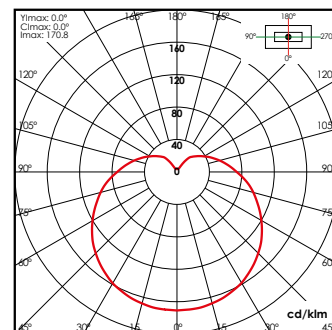

esSENSE STANDARD basic 9W

CÓDIGO	CEE	POTENCIA	FLUJO	CCT	CASQUILLO	DIMENSIONES
378826	A+	9W	882lm	3.000K	E27	Ø60 x 112mm
386371	A+	9W	882lm	4.000K	E27	Ø60 x 112mm
378833	A+	9W	928lm	5.000K	E27	Ø60 x 112mm

POTENCIA: **9W**
EQUIVALENCIA INCANDESCENCIA: **60W**
TENSIÓN: **230V**
FRECUENCIA: **50-60Hz**
INTENSIDAD: **77mA**
Cosφ: **>0.56**
T_a: **-10 ~ +40° C**
FLUJO LUMINOSO: **Ver tabla**
CASQUILLO: **Ver tabla**
ÁNGULO: **180°**
TEMPERATURA DE COLOR: **Ver tabla**
IRC: **>80**
VIDA MEDIA: **15.000h**
DIMENSIONES: **Ø60 x 112mm**

POWER: **9W**
INCANDESCENT EQUIVALENCE: **60W**
VOLTAGE: **230V**
FREQUENCY: **50-60Hz**
CURRENT: **77mA**
Cosφ: **>0.56**
T_a: **-10 ~ +40° C**
FLUX: **See table**
CAP: **See table**
ANGLE: **180°**
COLOR TEMPERATURE: **See table**
Ra: **>80**
LIFETIME: **15.000h**
MEASURES: **Ø60 x 112mm**

PUISSANCE LAMPE: **9W**
ÉQUIVALENCE INCANDESCENCE: **60W**
TENSION D'ALIMENTATION: **230V**
FRÉQUENCE: **50-60Hz**
INTENSITÉ: **77mA**
Cosφ: **>0.56**
T_a: **-10 ~ +40° C**
FLUX LUMINEUX: **Voir tableau**
CULOT: **Voir tableau**
ANGLE D'OUVERTURE: **180°**
TEMPÉRATURE DE COULEUR: **Voir tableau**
Ra: **>80**
HEURES DE VIE: **15.000h**
DIMENSIONS: **Ø60 x 112mm**

POTÊNCIA: **9W**
EQUIVALÊNCIA INCANDESCÊNCIA: **60W**
TENSÃO: **230V**
FREQUÊNCIA: **50-60Hz**
INTENSIDADE: **77mA**
Cosφ: **>0.56**
T_a: **-10 ~ +40° C**
FLUJO LUMINOSO: **Ver tabela**
BASE: **Ver tabela**
ÂNGULO DE ABERTURA: **180°**
TEMPERATURA DE COR: **Ver tabela**
Ra: **>80**
VIDA: **15.000h**
DIMENSÃO: **Ø60 x 112mm**