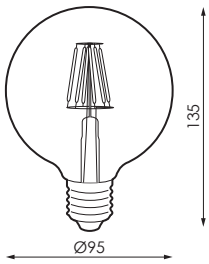

Especificaciones/

	CEE/ Clasificación energética	A+
	Tensión (V)/	230V ac
Hz	Frecuencia (Hz)/	50-60Hz
Φ	Factor de potencia/	>0,5
	Temp. de funcionamiento/	-5°C~+35 °C
ϕ	Flujo luminoso (lm)/	Hasta 841lm
K	Temperatura de color/	2.700K
	Índice reproducción cromática/	>80
Δ	Ángulo de apertura	360°
	Vida útil/	20.000h
	L70/	20.000h
	Casquillo/	E27
	Encendidos/	-
	Regulación/	No
	Índice de estanqueidad/	IP20
	Color/	Transparente
	Difusor/	V-T: Vidrio transparente
	Cuerpo/	-
	Dimensiones/	Ø95 x 135mm
	Unidad de Embalaje	1

Referencias/

		W	ϕ	K	
237406	A+	7W	768lm	27 2.700K	E27

Dimensiones/

Fotometría/

GLOBE smart 7W