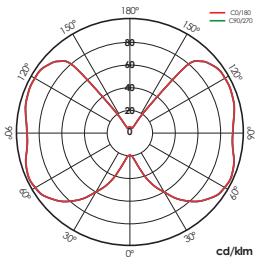

Especificaciones/

	CEE/ Clasificación energética	A+
	Tensión (V)/	230V ac
Hz	Frecuencia (Hz)/	50-60Hz
Φ	Factor de potencia/	>0,5
	Temp. de funcionamiento/	-5°C~+35 °C
ϕ	Flujo luminoso (lm)/	Hasta 841lm
K	Temperatura de color/	2.700K
	Índice reproducción cromática/	>80
Δ	Ángulo de apertura	360°
	Vida útil/	20.000h
	L70/	20.000h
	Casquillo/	E27
	Encendidos/	-
	Regulación/	No
	Índice de estanqueidad/	IP20
	Color/	Transparente
	Difusor/	V-T: Vidrio transparente
	Cuerpo/	-
	Dimensiones/	Ø95 x 135mm
	Unidad de Embalaje	1

Referencias/

		W	ϕ	K	
237406	A+	7W	768lm	27 2.700K	E27

Dimensiones/

Fotometría/

GLOBE smart 7W