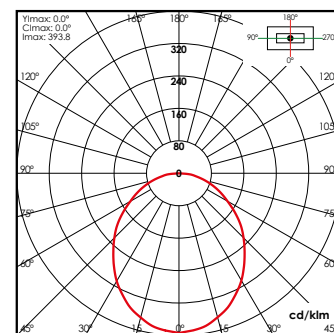

icon basic 7W

| CÓDIGO | CEE | POTENCIA | FLUJO | CCT | CASQUILLO | DIMENSIONES | REG. |
|--------|-----|----------|-------|--------|-----------|-------------|------|
| 378727 | A+ | 7W | 578lm | 3.000K | GU10 | Ø50 x 58mm | NO |
| 386326 | A+ | 7W | 605lm | 4.000K | GU10 | Ø50 x 58mm | NO |
| 378734 | A+ | 7W | 622lm | 5.000K | GU10 | Ø50 x 58mm | NO |
| 545457 | A+ | 7W | 578lm | 3.000K | GU10 | Ø50 x 58mm | SI |
| 545464 | A+ | 7W | 605lm | 4.000K | GU10 | Ø50 x 58mm | SI |
| 545471 | A+ | 7W | 622lm | 5.000K | GU10 | Ø50 x 58mm | SI |