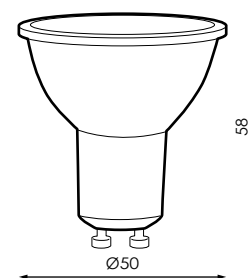

icon basic 7W

| CÓDIGO | CEE | POTENCIA | FLUJO | CCT | CASQUILLO | DIMENSIONES | REG. |
|--------|-----|----------|-------|--------|-----------|-------------|------|
| 378727 | A+ | 7W | 578lm | 3.000K | GU10 | Ø50 x 58mm | NO |
| 386326 | A+ | 7W | 605lm | 4.000K | GU10 | Ø50 x 58mm | NO |
| 378734 | A+ | 7W | 622lm | 5.000K | GU10 | Ø50 x 58mm | NO |
| 545457 | A+ | 7W | 578lm | 3.000K | GU10 | Ø50 x 58mm | SI |
| 545464 | A+ | 7W | 605lm | 4.000K | GU10 | Ø50 x 58mm | SI |
| 545471 | A+ | 7W | 622lm | 5.000K | GU10 | Ø50 x 58mm | SI |