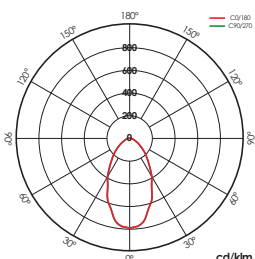

## Info/

ICON EVO smart 60° regulable: Regulación TRIAC y tradicional de incandescencia.

Referencias/

Barcode	⚡	W	φ	Φ	Δ	K	☉	☒
379533	12V ac	7W	578lm	>0,7	60°	3	3.000K	NO GU5.3
400237	12V ac	7W	608lm	>0,7	60°	4	4.000K	NO GU5.3
379540	12V ac	7W	622lm	>0,7	60°	5	5.000K	NO GU5.3
379557	230V ac	7W	578lm	>0,9	60°	3	3.000K	SI GU10
400244	230V ac	7W	608lm	>0,9	60°	4	4.000K	SI GU10
379564	230V ac	7W	622lm	>0,9	60°	5	5.000K	SI GU10
379496	230V ac	7W	578lm	>0,9	60°	3	3.000K	NO GU10
400213	230V ac	7W	608lm	>0,9	60°	4	4.000K	NO GU10
379502	230V ac	7W	622lm	>0,9	60°	5	5.000K	NO GU10
379519	230V ac	7W	578lm	>0,9	35°	3	3.000K	NO GU10
400220	230V ac	7W	608lm	>0,9	35°	4	4.000K	NO GU10
379526	230V ac	7W	622lm	>0,9	35°	5	5.000K	NO GU10
379472	230V ac	7W	578lm	>0,9	100°	3	3.000K	NO GU10
400206	230V ac	7W	608lm	>0,9	100°	4	4.000K	NO GU10
379489	230V ac	7W	622lm	>0,9	100°	5	5.000K	NO GU10

Dimensiones/

GU5.3

GU10

Fotometría/

7W 35°

7W 60°

7W 100°

---