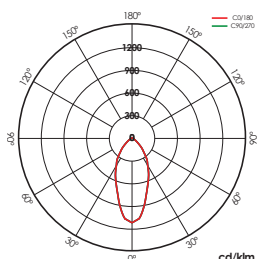

Dimensiones/

GU5.3

GU10

Fotometría/

7W 35°

7W 60°

7W 100°

---