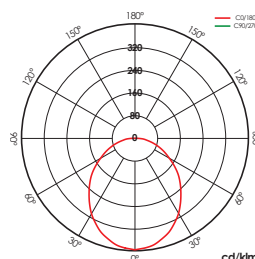

## Info/

ICON EVO smart 60° regulable: Regulación TRIAC y tradicional de incandescencia.

Referencias/

Barcode	⚡	W	φ	Φ	Δ	K	☉	☒
379533	12V ac	7W	578lm	>0,7	60°	3	3.000K	NO GU5.3
400237	12V ac	7W	608lm	>0,7	60°	4	4.000K	NO GU5.3
379540	12V ac	7W	622lm	>0,7	60°	5	5.000K	NO GU5.3
379557	230V ac	7W	578lm	>0,9	60°	3	3.000K	SI GU10
400244	230V ac	7W	608lm	>0,9	60°	4	4.000K	SI GU10
379564	230V ac	7W	622lm	>0,9	60°	5	5.000K	SI GU10
379496	230V ac	7W	578lm	>0,9	60°	3	3.000K	NO GU10
400213	230V ac	7W	608lm	>0,9	60°	4	4.000K	NO GU10
379502	230V ac	7W	622lm	>0,9	60°	5	5.000K	NO GU10
379519	230V ac	7W	578lm	>0,9	35°	3	3.000K	NO GU10
400220	230V ac	7W	608lm	>0,9	35°	4	4.000K	NO GU10
379526	230V ac	7W	622lm	>0,9	35°	5	5.000K	NO GU10
379472	230V ac	7W	578lm	>0,9	100°	3	3.000K	NO GU10
400206	230V ac	7W	608lm	>0,9	100°	4	4.000K	NO GU10
379489	230V ac	7W	622lm	>0,9	100°	5	5.000K	NO GU10

Dimensiones/

GU5.3

GU10

Fotometría/

7W 35°

7W 60°

7W 100°

---