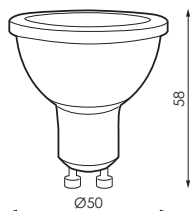

## Info/

ICON EVO smart 60° regulable: Regulación TRIAC y tradicional de incandescencia.

Referencias/

Barcode	⚡	W	φ	Φ	Δ	K	☉	☒
379533	12V ac	7W	578lm	>0,7	60°	3	3.000K	NO GU5.3
400237	12V ac	7W	608lm	>0,7	60°	4	4.000K	NO GU5.3
379540	12V ac	7W	622lm	>0,7	60°	5	5.000K	NO GU5.3
379557	230V ac	7W	578lm	>0,9	60°	3	3.000K	SI GU10
400244	230V ac	7W	608lm	>0,9	60°	4	4.000K	SI GU10
379564	230V ac	7W	622lm	>0,9	60°	5	5.000K	SI GU10
379496	230V ac	7W	578lm	>0,9	60°	3	3.000K	NO GU10
400213	230V ac	7W	608lm	>0,9	60°	4	4.000K	NO GU10
379502	230V ac	7W	622lm	>0,9	60°	5	5.000K	NO GU10
379519	230V ac	7W	578lm	>0,9	35°	3	3.000K	NO GU10
400220	230V ac	7W	608lm	>0,9	35°	4	4.000K	NO GU10
379526	230V ac	7W	622lm	>0,9	35°	5	5.000K	NO GU10
379472	230V ac	7W	578lm	>0,9	100°	3	3.000K	NO GU10
400206	230V ac	7W	608lm	>0,9	100°	4	4.000K	NO GU10
379489	230V ac	7W	622lm	>0,9	100°	5	5.000K	NO GU10

Dimensiones/

GU5.3

GU10

Fotometría/

7W 35°

7W 60°

7W 100°

---