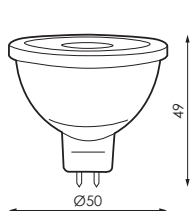

## Info/

ICON EVO smart 60° regulable: Regulación TRIAC y tradicional de incandescencia.

Referencias/

Barcode	⚡	W	φ	Φ	Δ	K	☉	☒
379533	12V ac	7W	578lm	>0,7	60°	3	3.000K	NO GU5.3
400237	12V ac	7W	608lm	>0,7	60°	4	4.000K	NO GU5.3
379540	12V ac	7W	622lm	>0,7	60°	5	5.000K	NO GU5.3
379557	230V ac	7W	578lm	>0,9	60°	3	3.000K	SI GU10
400244	230V ac	7W	608lm	>0,9	60°	4	4.000K	SI GU10
379564	230V ac	7W	622lm	>0,9	60°	5	5.000K	SI GU10
379496	230V ac	7W	578lm	>0,9	60°	3	3.000K	NO GU10
400213	230V ac	7W	608lm	>0,9	60°	4	4.000K	NO GU10
379502	230V ac	7W	622lm	>0,9	60°	5	5.000K	NO GU10
379519	230V ac	7W	578lm	>0,9	35°	3	3.000K	NO GU10
400220	230V ac	7W	608lm	>0,9	35°	4	4.000K	NO GU10
379526	230V ac	7W	622lm	>0,9	35°	5	5.000K	NO GU10
379472	230V ac	7W	578lm	>0,9	100°	3	3.000K	NO GU10
400206	230V ac	7W	608lm	>0,9	100°	4	4.000K	NO GU10
379489	230V ac	7W	622lm	>0,9	100°	5	5.000K	NO GU10

Dimensiones/

GU5.3

GU10

Fotometría/

7W 35°

7W 60°

7W 100°

---