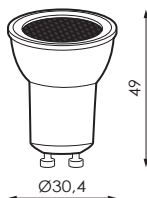

Especificaciones/

	CEE/ Clasificación energética	A++
	Tensión (V)/	230V ac
Hz	Frecuencia (Hz)/	50-60Hz
Φ	Factor de potencia/	>0,4
	Temp. de funcionamiento/	-5°C~+35 °C
ϕ	Flujo luminoso (lm)/	Hasta 247lm
K	Temperatura de color/	-
	Índice reproducción cromática/	>80
Δ	Ángulo de apertura	40°
	Vida útil/	Hasta 15.000h
	L70/	15.000h
	Casquillo/	GU10
	Encendidos/	-
	Regulación/	No
	Índice de estanqueidad/	IP20
	Color/	Blanco
	Difusor/	Transparente
	Cuerpo/	-
	Dimensiones/	Ø30,4 x 49mm
	Unidad de Embalaje	100/200

Referencias/

	W	ϕ	K	\leftrightarrow
402071	2,5W	233lm	3 3.000K	\varnothing 30,4 x 49mm
402088	2,5W	247lm	4 4.000K	\varnothing 30,4 x 49mm

Dimensiones/

Fotometría/

2.5W

Accesorios/

974851

Portalámparas halógeno GU10