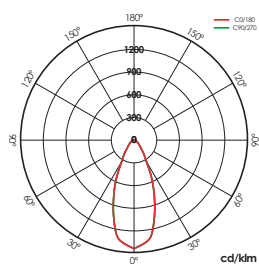

Especificaciones/

	CEE/ Clasificación energética	A++
	Tensión (V)/	230V ac
Hz	Frecuencia (Hz)/	50-60Hz
Φ	Factor de potencia/	>0,4
	Temp. de funcionamiento/	-5°C~+35 °C
ϕ	Flujo luminoso (lm)/	Hasta 247lm
K	Temperatura de color/	-
	Índice reproducción cromática/	>80
Δ	Ángulo de apertura	40°
	Vida útil/	Hasta 15.000h
	L70/	15.000h
	Casquillo/	GU10
	Encendidos/	-
	Regulación/	No
	Índice de estanqueidad/	IP20
	Color/	Blanco
	Difusor/	Transparente
	Cuerpo/	-
	Dimensiones/	Ø30,4 x 49mm
	Unidad de Embalaje	100/200

Referencias/

	W	ϕ	K	\leftrightarrow
402071	2,5W	233lm	3 3.000K	\varnothing 30,4 x 49mm
402088	2,5W	247lm	4 4.000K	\varnothing 30,4 x 49mm

Dimensiones/

Fotometría/

2.5W

Accesorios/

974851

Portalámparas halógeno GU10