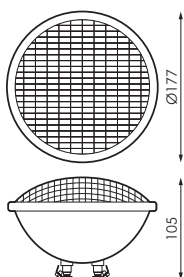

## Especificaciones/

	CEE/ Clasificación energética	-
	Tensión (V)/	12V ac
<b>Hz</b>	Frecuencia (Hz)/	50-60Hz
$\Phi$	Factor de potencia/	>0,9
	Temp. de funcionamiento/	-5°C~+35 °C
$\phi$	Flujo luminoso (lm)/	Hasta 1.793lm
<b>K</b>	Temperatura de color/	3.000/ 5.000K/ RGB
	Índice reproducción cromática/	>70
$\Delta$	Ángulo de apertura	100°
	Vida útil/	Hasta 30.000h
	L70/	L70>5.0000
	Casquillo/	G53
	Encendidos/	-
	Regulación/	-
	Índice de estanqueidad/	IP68
	Color/	Blanco
	Difusor/	Transparente
	Cuerpo/	-
	Dimensiones/	Ø177 x 105mm
	Unidad de Embalaje	4

## Info/

Sin mando a distancia. RGB con efecto memoria.

Referencias/

		W		$\phi$	K
495035	A	20W	1.650mA	1.709lm	3.000K
534031	A	20W	1.650mA	1.793lm	5.000K
534048	-	18W	1.500mA	-	RGB SINCRO
534055	-	18W	1.500mA	-	RGB ON/OFF

Dimensiones/

Fotometría/

20W

Accesorios/

**442374**  
Controlador RGB con mando (Válido para 534048)

**164122\***  
Sincronizador wireless (Válido para 534055)

**534062**  
Transformador magnético máx. 300W