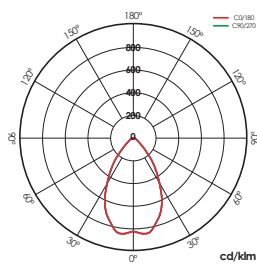

## Especificaciones/

	CEE/ Clasificación energética	-
	Tensión (V)/	12V ac
<b>Hz</b>	Frecuencia (Hz)/	50-60Hz
$\Phi$	Factor de potencia/	>0,9
	Temp. de funcionamiento/	-5°C~+35 °C
$\phi$	Flujo luminoso (lm)/	Hasta 1.793lm
<b>K</b>	Temperatura de color/	3.000/ 5.000K/ RGB
	Índice reproducción cromática/	>70
$\Delta$	Ángulo de apertura	100°
	Vida útil/	Hasta 30.000h
	L70/	L70>5.0000
	Casquillo/	G53
	Encendidos/	-
	Regulación/	-
	Índice de estanqueidad/	IP68
	Color/	Blanco
	Difusor/	Transparente
	Cuerpo/	-
	Dimensiones/	Ø177 x 105mm
	Unidad de Embalaje	4

## Info/

Sin mando a distancia. RGB con efecto memoria.

Referencias/

		W		$\phi$	K
495035	A	20W	1.650mA	1.709lm	3.000K
534031	A	20W	1.650mA	1.793lm	5.000K
534048	-	18W	1.500mA	-	RGB SINCRO
534055	-	18W	1.500mA	-	RGB ON/OFF

Dimensiones/

Fotometría/

20W

Accesorios/

**442374**  
Controlador RGB con mando (Válido para 534048)

**164122\***  
Sincronizador wireless (Válido para 534055)

**534062**  
Transformador magnético máx. 300W