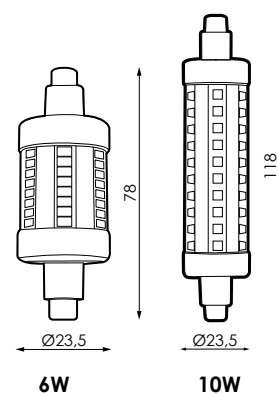

## Leyenda

Map key  
Légende  
Legenda

- A+
- 230V ac
- Hz 50-60Hz
- IP20
- 5°C~+35°C
- 360°
- >80
- R7S
- 40.000h

	W	φ	K	
<b>476744</b>	6W	507lm	3.000K	Ø23,5 x 78mm
<b>476751</b>	6W	601lm	5.000K	Ø23,5 x 78mm
<b>476768</b>	10W	954lm	3.000K	Ø23,5 x 118mm
<b>476775</b>	10W	972lm	5.000K	Ø23,5 x 118mm