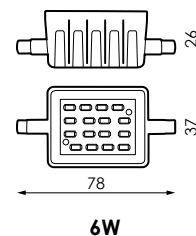

Leyenda

Map key
Légende
Legenda

- A+
- 230V ac
- Hz 50-60Hz
- IP20
- 5°C~+35°C
- 120°
- >80
- R7S
- 30.000h

Ñ/ 7,5W Regulable: TRIAC y tradicional de incandescencia. E/ 7,5W Regulable: TRIAC and traditional incandescent. F/ 7,5W Réglable: TRIAC et incandescence traditionnelle. P/ 7,5W Regulável: TRIAC e incandescente tradicional.

6W

10W

| | W | φ | K | | |
|--------|------|-------|--------|-----------------|----|
| 159937 | 7.5W | 648lm | 3.000K | 118 x 37 x 26mm | SI |
| 159920 | 7.5W | 661lm | 4.000K | 118 x 37 x 26mm | SI |
| 165648 | 6W | 503lm | 3.000K | 78 x 37 x 26mm | NO |
| 159890 | 6W | 597lm | 4.000K | 78 x 37 x 26mm | NO |
| 159982 | 10W | 951lm | 3.000K | 118 x 37 x 26mm | NO |
| 998680 | 10W | 961lm | 4.000K | 118 x 37 x 26mm | NO |