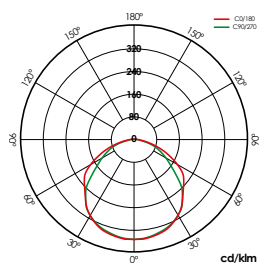

Fotometría/Photometry/Photométrie/Fotometria

10W