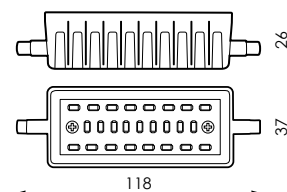

Leyenda

Map key
Légende
Legenda

- A+
- 230V ac
- Hz 50-60Hz
- IP20
- 5°C~+35°C
- 120°
- >80
- R7S
- 30.000h

Ñ/ 7,5W Regulable: TRIAC y tradicional de incandescencia. E/ 7,5W Regulable: TRIAC and traditional incandescent. F/ 7,5W Réglable: TRIAC et incandescence traditionnelle. P/ 7,5W Regulável: TRIAC e incandescente tradicional.

6W

10W

| | W | φ | K | | |
|--------|------|-------|--------|-----------------|----|
| 159937 | 7.5W | 648lm | 3.000K | 118 x 37 x 26mm | SI |
| 159920 | 7.5W | 661lm | 4.000K | 118 x 37 x 26mm | SI |
| 165648 | 6W | 503lm | 3.000K | 78 x 37 x 26mm | NO |
| 159890 | 6W | 597lm | 4.000K | 78 x 37 x 26mm | NO |
| 159982 | 10W | 951lm | 3.000K | 118 x 37 x 26mm | NO |
| 998680 | 10W | 961lm | 4.000K | 118 x 37 x 26mm | NO |