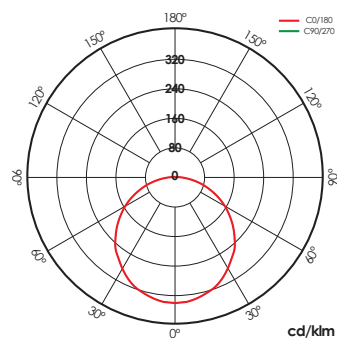

Fotometría/