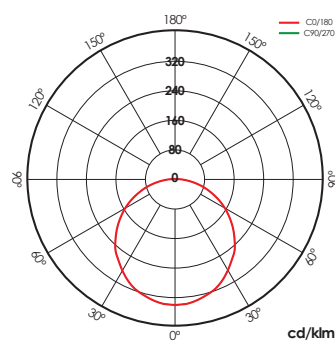

BLANCO

GRIS

Especificaciones/

	Aislamiento eléctrico/	CII
	Tensión (V)/	220-240V ac
Hz	Frecuencia (Hz)/	50-60Hz
	Factor de potencia/	>0,90
	Temp. de funcionamiento/	-5°C ~ +35°C
	Flujo luminoso (lm)/	Hasta 1.458lm
K	Temperatura de color/	3.000/ 4.000/ 6.500K
	Índice reproducción cromática/	>80
	Ángulo de apertura	120°
	Vida útil/	35.000h
	L70/	>35.000h
	Regulación/	No regulable
	Índice de estanqueidad/	-
	IP luminaria Índice de estanqueidad	IP20
	IP instalado Índice de estanqueidad	IP40
	Resistencia al impacto/	-
	Color/	Blanco/ Gris RAL 9006
	Difusor/	PS: Poliestireno
	Cuerpo/	AL: Aluminio
	Dimensiones/	-
	Orientación/	-
	Corte/	-
	Posición de montaje	Luminaria de empotrar
	Unidad de Embalaje	-

Referencias/

Barcode	W	φ	K	Color	Dimensions (X-Y)	Mounting Hole	Quantity
482820	6W	338lm	3 3.000K	Blanco	Ø90 x 18mm	Ø75mm	40
482837	6W	359lm	4 4.000K	Blanco	Ø90 x 18mm	Ø75mm	40
482844	6W	338lm	3 3.000K	RAL 9006	Ø90 x 18mm	Ø75mm	40
482851	6W	359lm	4 4.000K	RAL 9006	Ø90 x 18mm	Ø75mm	40
482868	9W	511lm	3 3.000K	Blanco	Ø120 x 18mm	Ø105mm	40
482875	9W	544lm	4 4.000K	Blanco	Ø120 x 18mm	Ø105mm	40
482882	9W	511lm	3 3.000K	RAL 9006	Ø120 x 18mm	Ø105mm	40
482899	9W	544lm	4 4.000K	RAL 9006	Ø120 x 18mm	Ø105mm	40
482905	12W	929lm	3 3.000K	Blanco	Ø170 x 18mm	Ø160mm	24
482912	12W	984lm	4 4.000K	Blanco	Ø170 x 18mm	Ø160mm	24
482929	12W	929lm	3 3.000K	RAL 9006	Ø170 x 18mm	Ø160mm	24
482936	12W	984lm	4 4.000K	RAL 9006	Ø170 x 18mm	Ø160mm	24
482943	18W	1.385lm	3 3.000K	Blanco	Ø225 x 18mm	Ø205mm	16
482950	18W	1.458lm	4 4.000K	Blanco	Ø225 x 18mm	Ø205mm	16
482967	18W	1.535lm	6,5 6.500K	Blanco	Ø225 x 18mm	Ø205mm	16
482974	18W	1.385lm	3 3.000K	RAL 9006	Ø225 x 18mm	Ø205mm	16
482981	18W	1.458lm	4 4.000K	RAL 9006	Ø225 x 18mm	Ø205mm	16

Dimensiones/

Fotometría/

18W 3.000K

Bajo pedido/

<p>Regulación/</p>	<p>Configuración/</p>
<p>1-10V</p>	<p>Kit de emergencia 1h</p>

Soluciones/

Pack Bluetooth

Descripción/