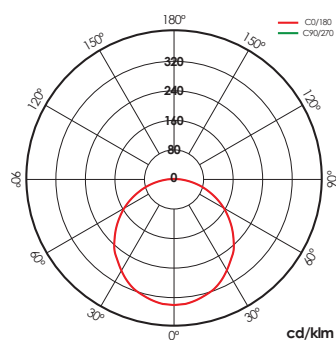

Fotometría/