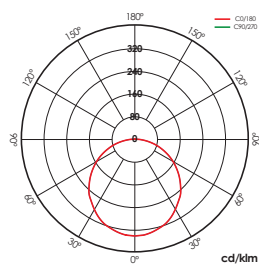

Fotometría/Photometry/Photométrie/Fotometria

18W 3.000K

Bajo pedido/On request/Sur commande/A pedido

1-10V

DALI

Pack Bluetooth

Pack CTE

Kit de emergencia (Excepto 24W superficie)
Emergency kit (Except surface 24W)
Kit d'urgence (Sauf surface 24W)
Kit de emergência (Exceto superfície de 24W)