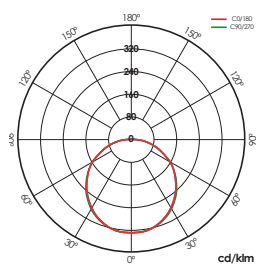

Fotometría/Photometry/Photométrie/Fotometria

18W 3.000K

Bajo pedido/On request/Sur commande/A pedido

1-10V

DALI

Pack Bluetooth

Pack CTE

Kit de emergencia (Excepto 24W superficie)
Emergency kit (Except surface 24W)
Kit d'urgence (Sauf surface 24W)
Kit de emergência (Exceto superfície de 24W)