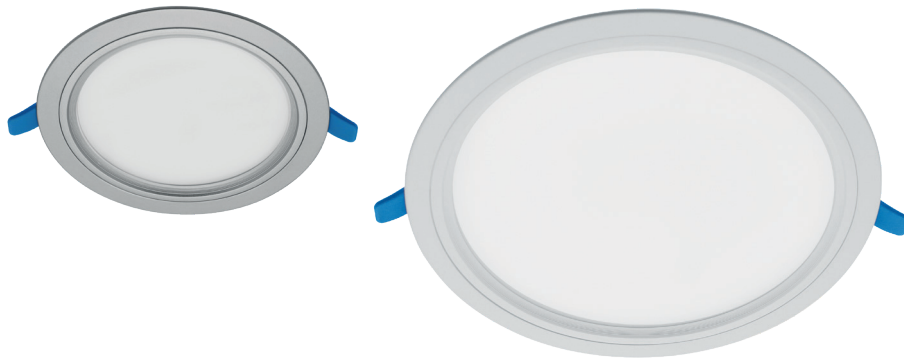

>50.000h

PC OPAL

AL

**N/** Fácil instalación. Tecnología CELLTECH. Driver extraíble e intercambiable. Diseño compacto. Montaje versátil, empotrable o superficie. Diseño sencillo, puro, elegante. **E/** Easy installation. CELLTECH technology. Driver removable and interchangeable. Compact design. Versatile, built-in or surface assembly. Simple, pure, elegant design. **F/** Installation facile. Technologie CELLTECH. Amovible du pilote et interchangeable. Design compact. Polyvalent, dans la construction ou l'assemblage de surface. Pure, design simple et élégant. **P/** Fácil instalação. Tecnologia CELLTECH. Driver removível e intercambiável. Desenho compacto. Montagem versátil, encastrada ou saliente. Desenho simples, puro, elegante.

## Accesorios/Accessories/Accessories/Accessórios

Accesorio superficie  
Accessory surface  
Surface accessoire  
Superfície acessória

Barcode	W	Color	Dimensions (X-Y)
<b>387590</b>	20W	<b>Ni</b> Níquel mate	Ø228 x 35mm
<b>387583</b>	20W	<b>Bl</b> Blanco	Ø228 x 35mm
<b>387576</b>	14W	<b>Ni</b> Níquel mate	Ø178 x 35mm
<b>387569</b>	14W	<b>Bl</b> Blanco	Ø178 x 35mm
<b>387552</b>	9W	<b>Ni</b> Níquel mate	Ø153 x 35mm
<b>387545</b>	9W	<b>Bl</b> Blanco	Ø153 x 35mm