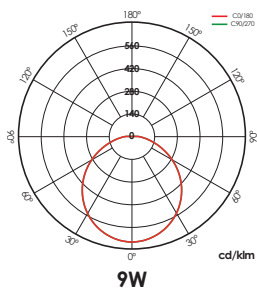

Fotometría/Photometry/Photométrie/Fotometria

Bajo pedido/On request/Sur commande/A pedido

1-10V

CTOUCH

Pack Bluetooth

Pack CTE