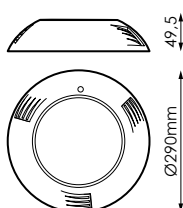

	Modelo/		Dimensiones/		Peso/
	9W		290 x 49,5mm		-

Referencias/

	W _{LED}	W _{LUM.}	Φ _{LED}	Φ _{LUM}	K
442343	22W	25W	2.449lm	1.935lm	5.000K
442367	22W	25W	-	-	RGB SINCRONIZADOR
442350	22W	25W	-	-	RGB ON/OFF

Dimensiones/

Accesorios/

534062 INC. 1ud

Transformador magnético máx. 300W 12V ac IP65. LED

534352 INC. 1ud

Transformador magnético máx. 500W 12V ac IP65. LED

164122* INC. 1ud

Sincronizador wireless para control RGB con mando a distancia (consultar esquema de conexionado) (Válido para RGB ON/OFF).