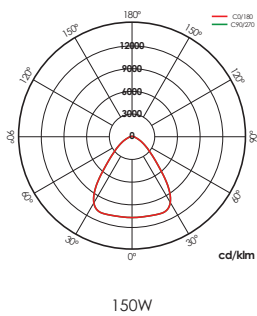

	Flujo luminoso (lm)/	Hasta 28.019lm
	Temperatura de color/	4.000/5.000K
	Índice reproducción cromática/	>80
	Vida útil/	L70>50.000h
	Regulación/	DALI

	Color/	Negro
	Difusor/	PC: Policarbonato
	Cuerpo/	AL: Aluminio

	Modelo/		Dimensiones/		Peso/
	92W/138W		Ø300 x 167mm		5kg
	186W		Ø360 x 189mm		8,2kg

Referencias/

	W _{LED}	W _{LUM.}		Φ _{LED}	Φ _{LUM.}	K	± (x-y)
469388	92W	100W	2,28A	14.313lm	13.680lm	4.000K	Ø300 x 167mm
469395	92W	100W	2,28A	14.877lm	13.985lm	5.000K	Ø300 x 167mm
469401	138W	150W	3,57A	22.178lm	20.737lm	4.000K	Ø300 x 167mm
469418	138W	150W	3,57A	22.597lm	21.034lm	5.000K	Ø300 x 167mm
469425	186W	200W	4,76A	29.301lm	27.412lm	4.000K	Ø360 x 189mm
469432	186W	200W	4,76A	29.808lm	28.019lm	5.000K	Ø360 x 189mm

Dimensiones/

Fotometría/

Bajo pedido/

PC 60°

PC 90°

Kit de emergencia (hasta 138W)

Accesorios/

469531