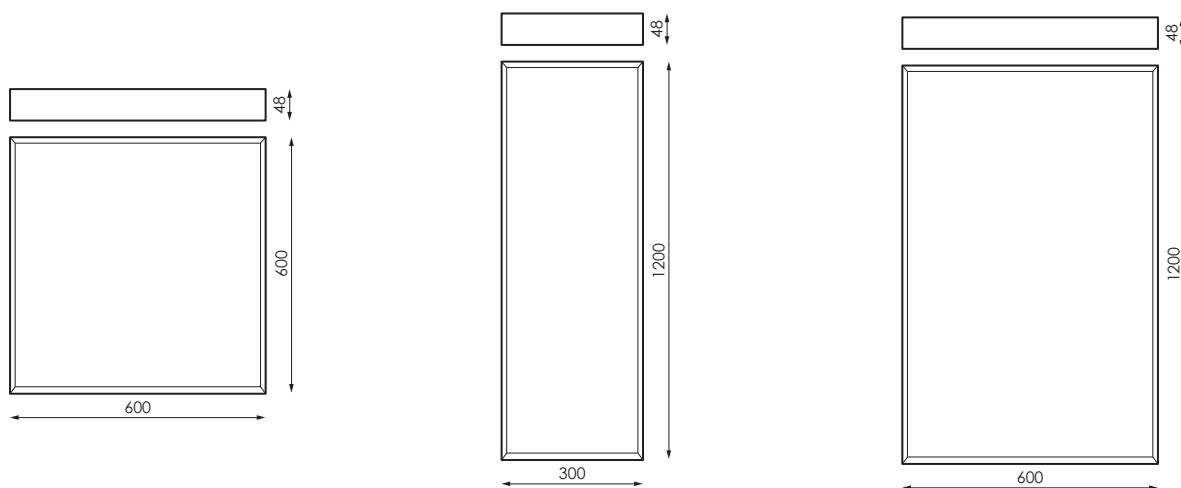

| CÓDIGO/ CODE | DESCRIPCIÓN/ DESCRIPTION | LUMINARIAS COMPATIBLES/<br>COMPATIBLE LUMINAIRES | DIMENSIONES/ DIMENSIONS |
|--------------|--------------------------|--|-------------------------|
| 484022       | MODELO DE SUPERFICIE     | SILENT LED I, ETNA SLIM                          | 600x600x48mm            |
| 484039       | MODELO DE SUPERFICIE     | SILENT LED I                                     | 300x1200x48mm           |
| 484046       | MODELO DE SUPERFICIE     | SILENT LED I                                     | 600x1200x48mm           |