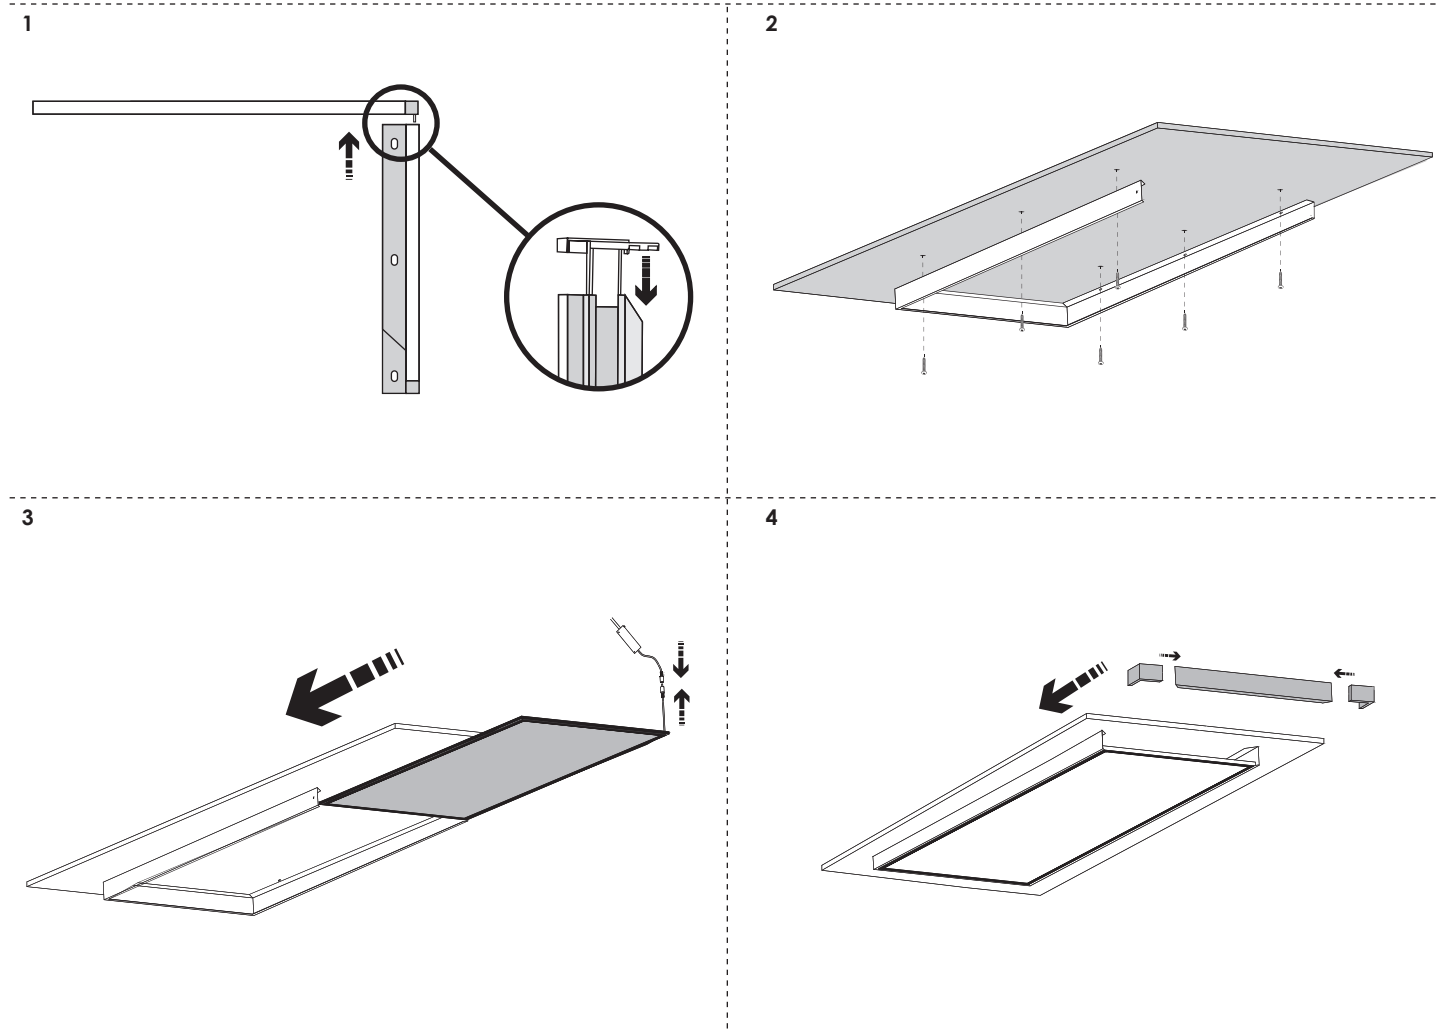

| CÓDIGO/ CODE | DESCRIPCIÓN/ DESCRIPTION | LUMINARIAS COMPATIBLES/<br>COMPATIBLE LUMINAIRES | DIMENSIONES/ DIMENSIONS |
|--------------|--------------------------|--|-------------------------|
| 484022       | MODELO DE SUPERFICIE     | SILENT LED I, ETNA SLIM                          | 600x600x48mm            |
| 484039       | MODELO DE SUPERFICIE     | SILENT LED I                                     | 300x1200x48mm           |
| 484046       | MODELO DE SUPERFICIE     | SILENT LED I                                     | 600x1200x48mm           |