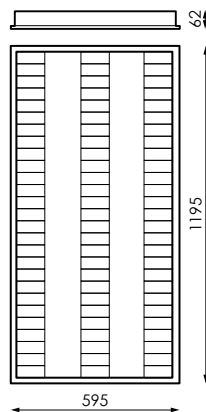

## Dimensiones/Measures/Dimensions/Dimensão

4x30W

3x26W

4x13W

3x11/3x13W

## Fotometría/Photometry/Photométrie/Fotometria

3x

4x

Dimensiones de hueco para techo de escayola 605 x 1205mm

Ceiling dimensions for plaster ceiling 605 x 1205mm

Dimensions creux plafond en plâtre 605 x 1205mm

Dimensões oco teto de gesso 605 x 1205mm