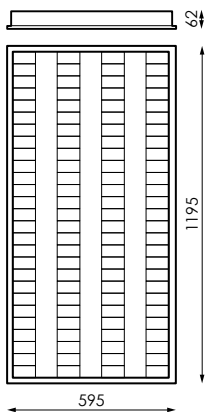

## Dimensiones/Measures/Dimensions/Dimensão

4x30W

3x26W

4x13W

3x11/3x13W

## Fotometría/Photometry/Photométrie/Fotometria

3x

4x

Dimensiones de hueco para techo de escayola 605 x 1205mm

Ceiling dimensions for plaster ceiling 605 x 1205mm

Dimensions creux plafond en plâtre 605 x 1205mm

Dimensões oco teto de gesso 605 x 1205mm