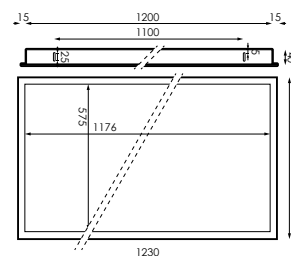

384070

Marco empotrar techo escayola (espesor 0,5-20mm) 1.200x600mm
Frame recessed ceiling plaster (0.5-20mm thick) 1.200x600mm
Cadre encastré plafond en plâtre (Épaisseur 0,5-20mm) 1.200x600mm
Quadro rebaixado teto de gesso (Espaisseur 0,5-20mm) 1.200x600mm

Dimensiones de hueco para techo de escayola 605 x 1205mm

Ceiling dimensions for plaster ceiling 605 x 1205mm

Dimensions creux plafond en plâtre 605 x 1205mm

Dimensões oco teto de gesso 605 x 1205mm