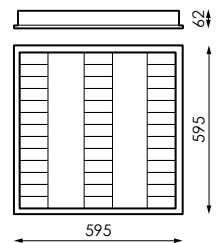

## Dimensiones/Measures/Dimensions/Dimensão

4x30W

3x26W

4x13W

3x11/3x13W

## Fotometría/Photometry/Photométrie/Fotometria

3x

4x

Dimensiones de hueco para techo de escayola 605 x 1205mm

Ceiling dimensions for plaster ceiling 605 x 1205mm

Dimensions creux plafond en plâtre 605 x 1205mm

Dimensões oco teto de gesso 605 x 1205mm