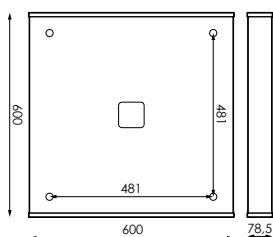

375474

Cajón montaje en superficie 600 x 600mm

Box surface mounting 600 x 600mm

Box montage en surface 600 x 600mm

Box montagem em superfície 600 x 600mm