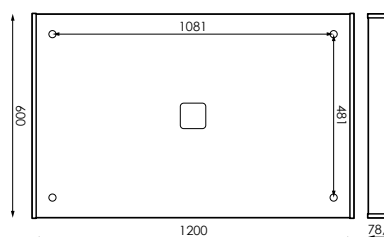

400053

Cajón montaje en superficie 1200 x 600mm

Box surface mounting 1200 x 600mm

Box montage en surface 1200 x 600mm

Box montagem em superfície 1200 x 600mm

Información/Information/Information/Informações

N/ Prilux garantiza una tolerancia $\pm 7\%$ en las medidas de flujo luminoso.

Prilux garantiza una tolerancia $\pm 5\%$ en las mediciones de potencia.

Prilux garantiza una tolerancia $\pm 7\%$ en temperatura de color.

Luminarias de potencia mayor de 70W incluyen protección de sobretemperatura en el módulo de LED.

E/ Prilux garantisce a tolerance $\pm 7\%$ in the measurements of luminous flux.

Prilux garantisce a tolerance $\pm 5\%$ in the measurements of power.

Prilux garantisce a tolerance $\pm 7\%$ in the measurements of color temperature.

Luminaires over 70W includes temperature protection in LED module.

Our luminaires have a $\text{Cos}\phi > 90$.

F/ Prilux garantit une tolérance $\pm 7\%$ dans les mesures de flux lumineux.

Prilux garantit une tolérance $\pm 5\%$ dans les mesures de puissance.

Prilux garantit une tolérance $\pm 7\%$ dans les mesures de température de couleur.

Les luminaires de plus de 70 W incluent une protection de la température dans le module LED

Nos lumières ont $\text{Cos}\phi > 90$.

P/ Prilux garante uma tolerância $\pm 7\%$ nas medidas do fluxo luminoso.

Prilux garante uma tolerância $\pm 5\%$ nas medidas de potência.

Prilux garante uma tolerância $\pm 7\%$ na temperatura de cor.

Luminárias acima de 70W inclui proteção de temperatura no módulo LED

Nossas luzes têm um $\text{Cos}\phi > 90$.